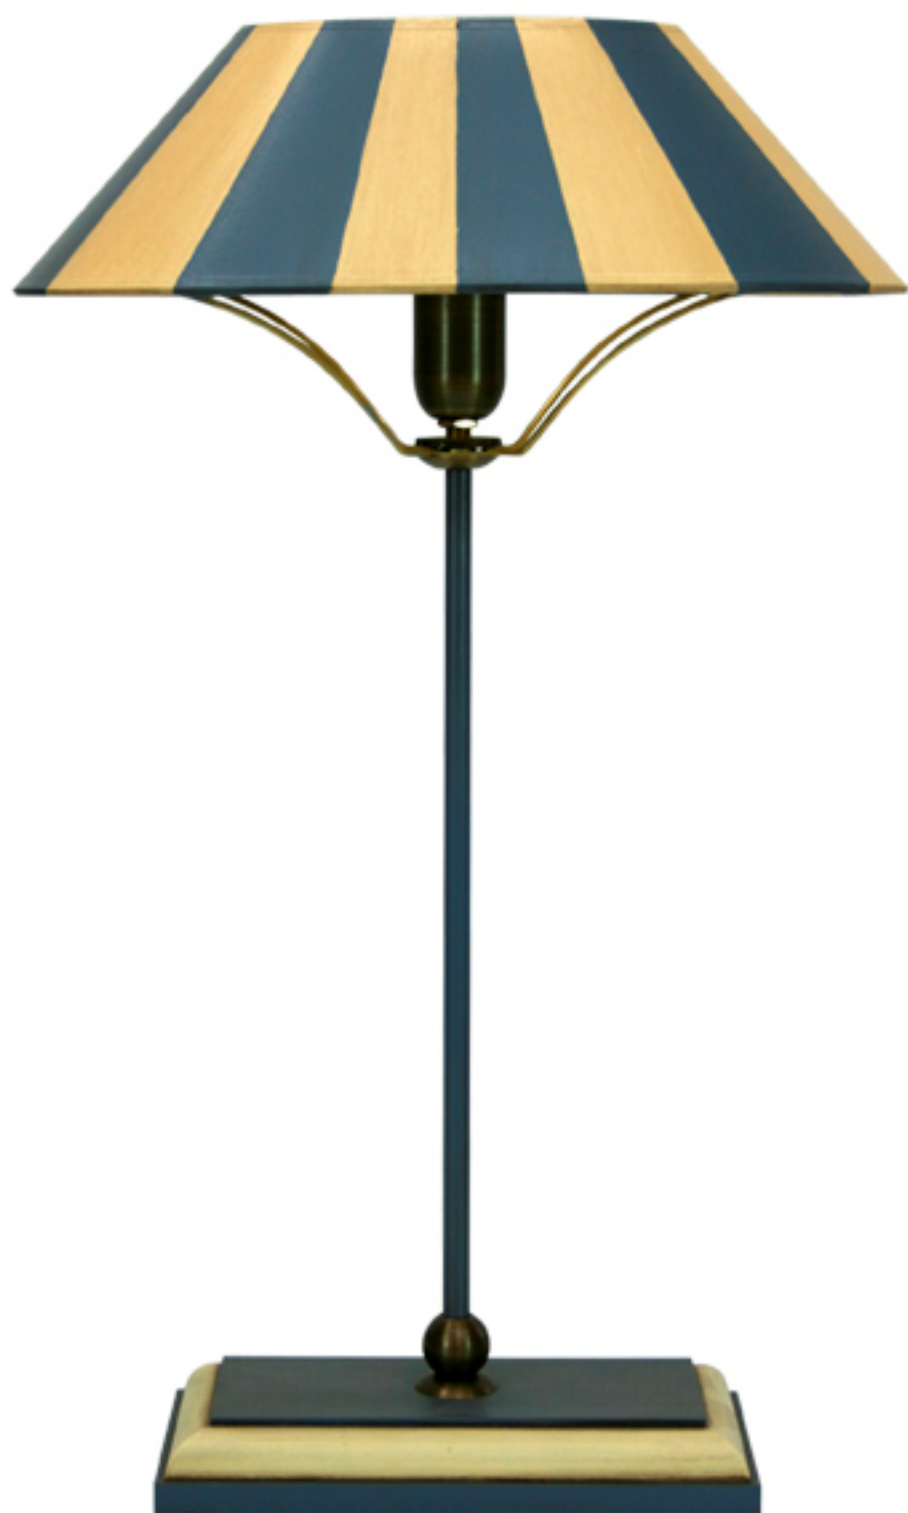

Stableuchte Chabby Chic  
CSM - 001

Gesamthöhe ca 50 cm  
Lampenschirm innen goldfarben

Stableuchte Chabby Chic  
CSM - 002

Gesamthöhe ca 50 cm  
Lampenschirm innen goldfarben

Stableuchte Chabby Chic  
CSM - 003

Gesamthöhe ca 50 cm  
Lampenschirm innen goldfarben

Stableuchte Chabby Chic  
CSM - 009

Gesamthöhe ca 50 cm  
Lampenschirm innen goldfarben

Stableuchte Chabby Chic  
CSM - 010

Gesamthöhe ca 50 cm  
Lampenschirm innen goldfarben

Stableuchte Chabby Chic  
CSM - 011

Gesamthöhe ca 50 cm  
Lampenschirm innen goldfarben

Stableuchte Chabby Chic  
CSM - 012

Gesamthöhe ca 50 cm  
Lampenschirm innen goldfarben

# Stableuchte ST 21 HG - MB

Gesamthöhe ca 50 cm  
Lampenschirm innen goldfarben