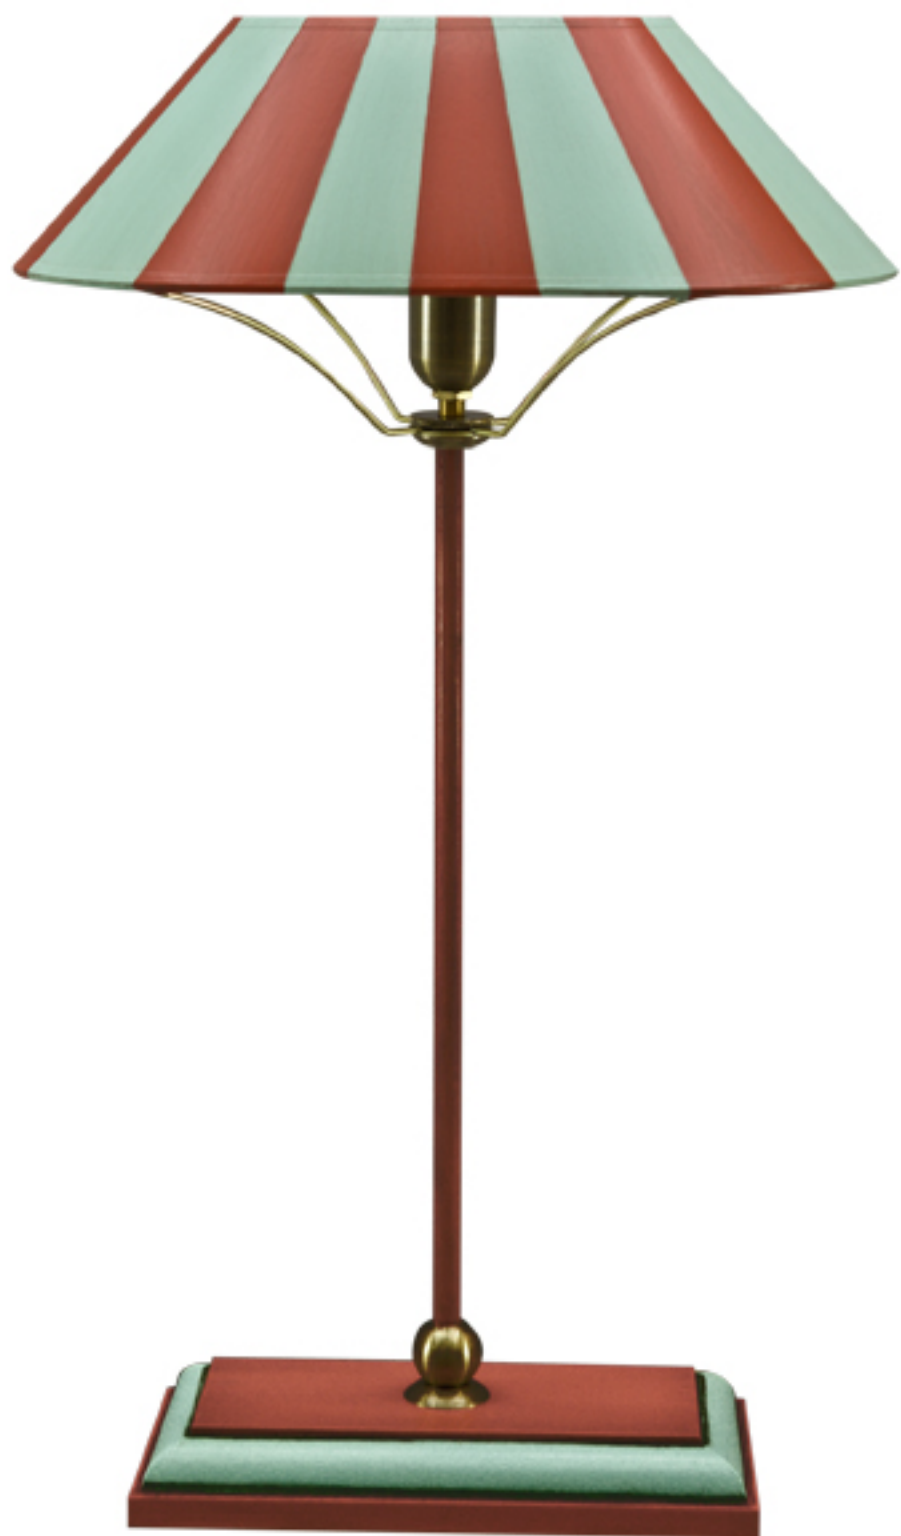

Stableuchte ST 21 OR - MZ

Gesamthöhe ca 50 cm
Lampenschirm innen goldfarben