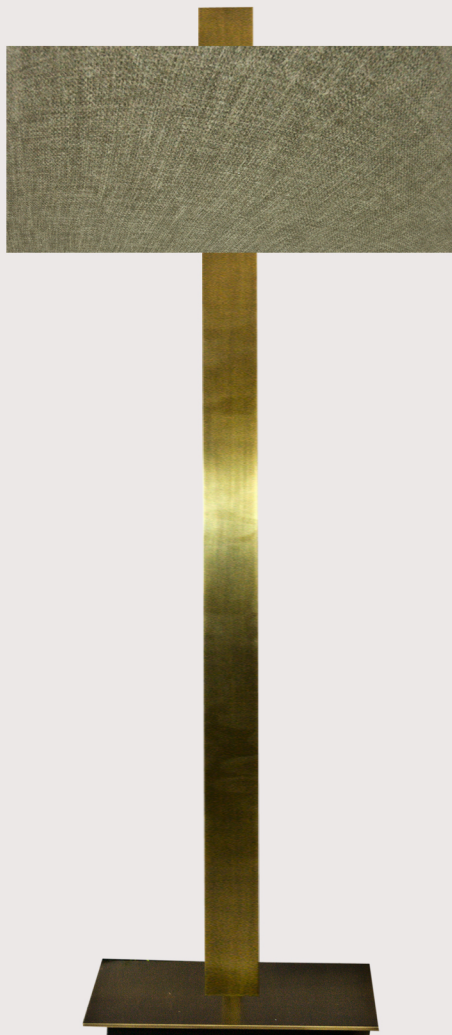

Kollektion Moderne Leuchten Art

Seite 38

Tischleuchte