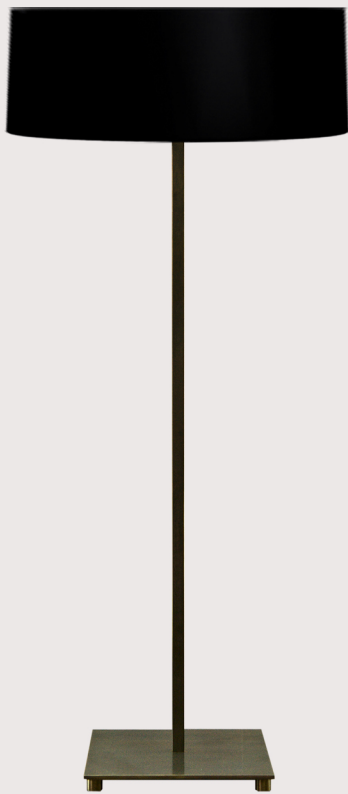

Kollektion Moderne Leuchten Art

Seite 42 A

Tischleuchte