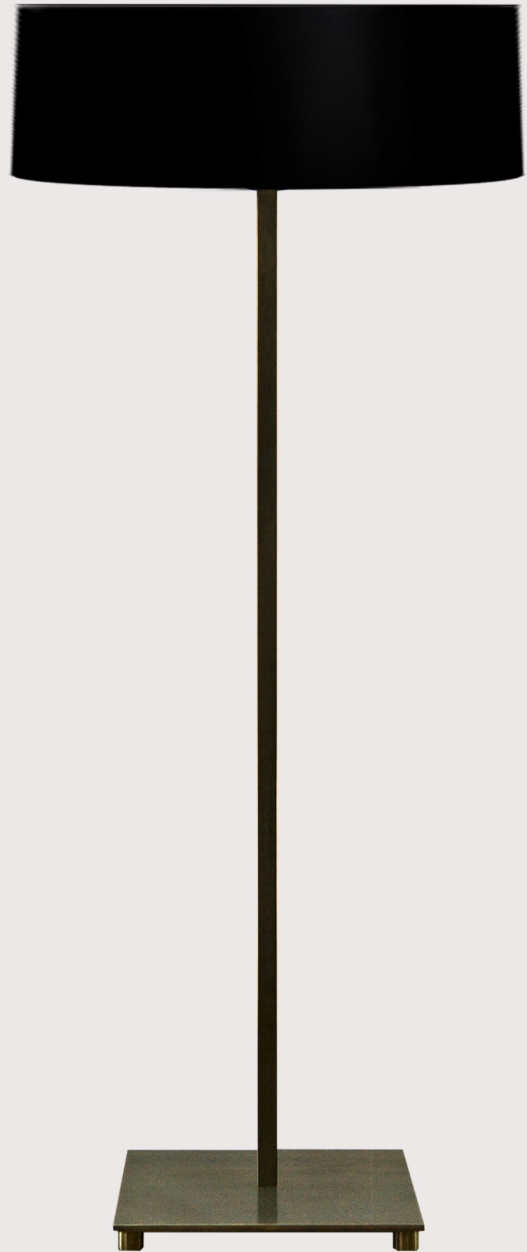

# Kollektion Moderne Leuchten Art

Seite 42 A

Tischleuchte

Stehleuchte

Artikel: MDA 078 A  
Tischleuchte  
Lampenschirm rund  
Schwarz Strichlack innen goldfarben  
Einflammig E 27  
Sockel rechteckig  
Gesamthöhe 75 cm