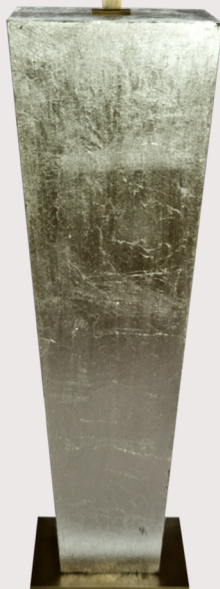

Kollektion Moderne Leuchten Art

Seite 041

Tischleuchte