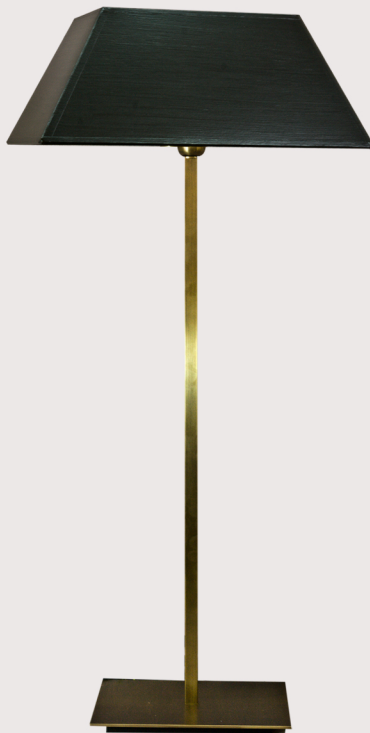

Kollektion Moderne Leuchten Art

Seite 05

Leuchte Quadro TKA
Lps Kasten-Form

Tischleuchte