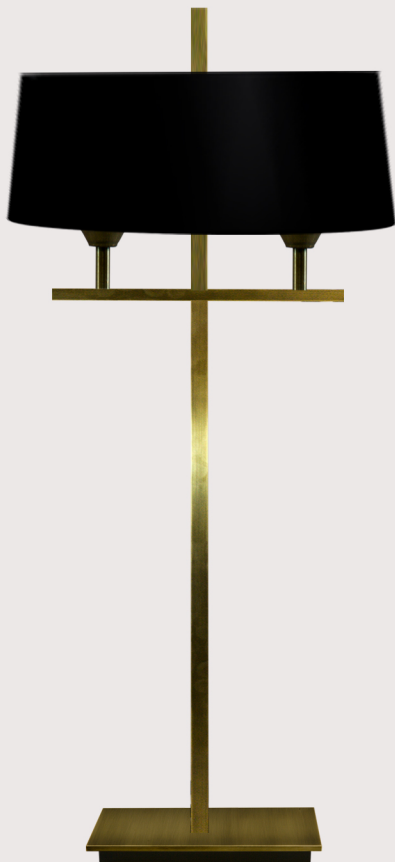

Kollektion Moderne Leuchten Art

Seite 62

Tischleuchte