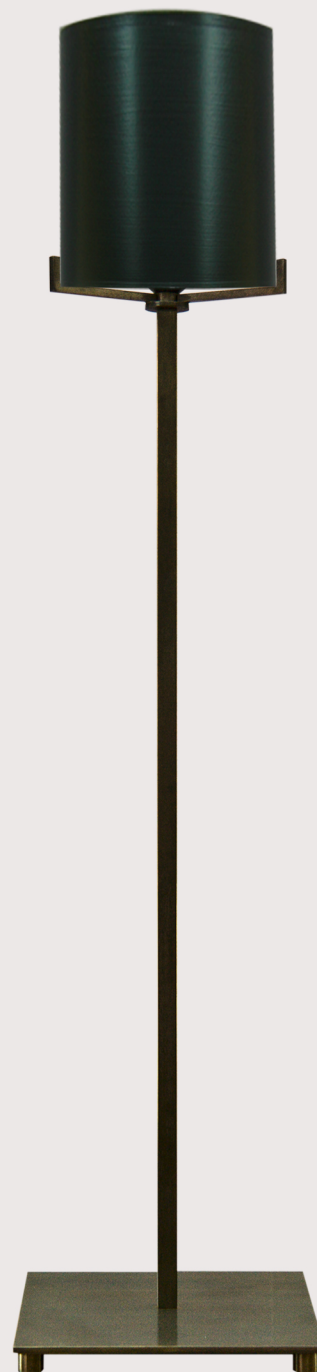

Stehleuchte

Artikel: MDA 078
Tischleuchte
Lampenschirm rund
Schwarz Strichlack innen goldfarben
Einflammig E 27
Sockel rechteckig
Gesamthöhe 75 cm

Artikel: MDA 079
Stehleuchte
Lampenschirm rund
Schwarz Strichlack innen goldfarben
Einflammig E 27
Sockel rechteckig
Gesamthöhe 135 cm