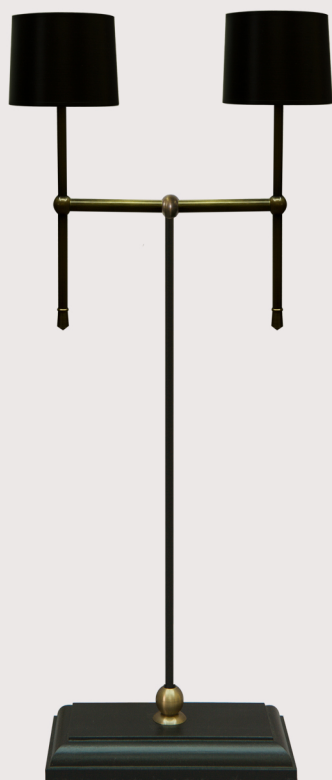

Kollektion Moderne Leuchten Art

Seite 57

Tischleuchte