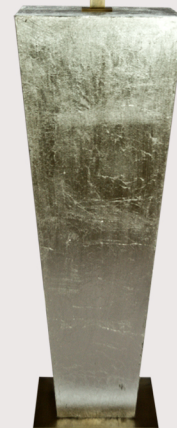

# Kollektion Moderne Leuchten Art

Seite 041

Tischleuchte

Stehleuchte

Tischleuchte

Artikel: MDA 075  
Tischleuchte G  
LPS Kasten  
Schwarz Strichlack  
Einflammig E 27  
Sockel rechteckig  
Gesamthöhe 85 cm