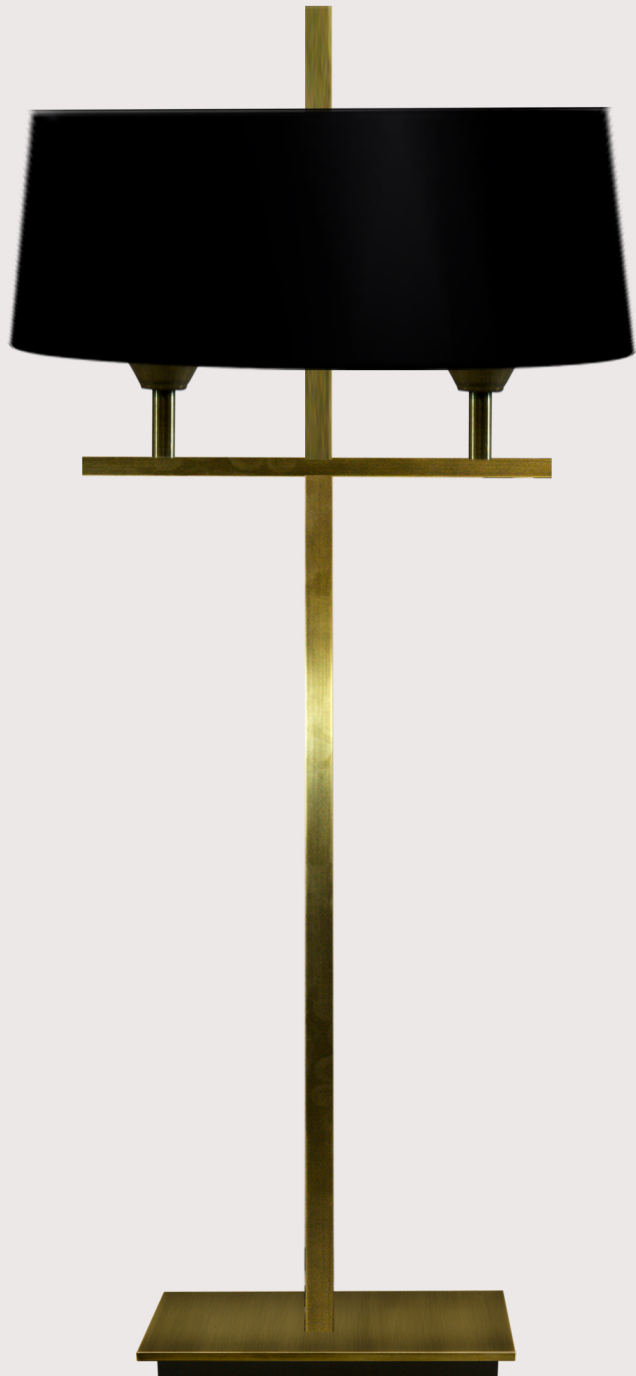

Stehleuchte

Artikel: MDA 100  
Stehleuchte  
2 x Lampenschirm rund - hoch  
Schwarz Strichlack innen goldfarben  
Einflammig E 27  
Sockel rechteckig  
Gesamthöhe 135 cm

# Kollektion Moderne Leuchten Art

Seite 62

Tischleuchte

Stehleuchte

Artikel: MDA 101  
Tischleuchte  
2 x E 27 Lampenschirm oval  
Schwarz Strichlack innen goldfarben  
Einflammig E 27  
Sockel rechteckig  
Gesamthöhe 85 cm