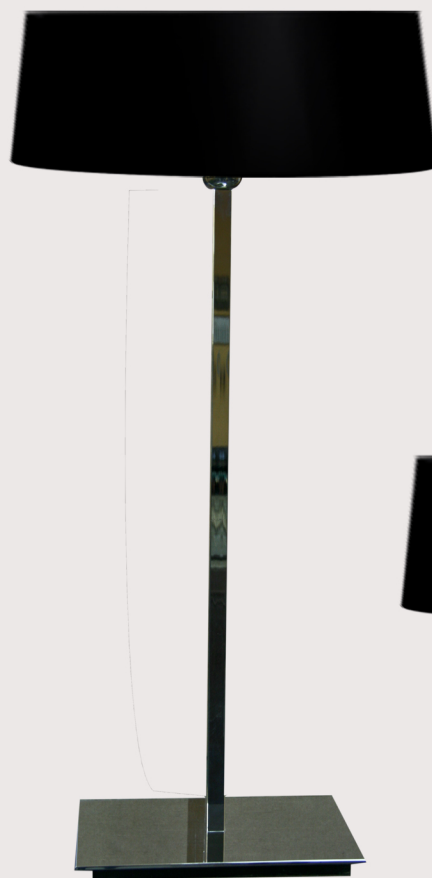

Tischleuchte Messing vernickelt

Drei verschiedene Messingfarben
für unsere moderne Leuchtenkollektion