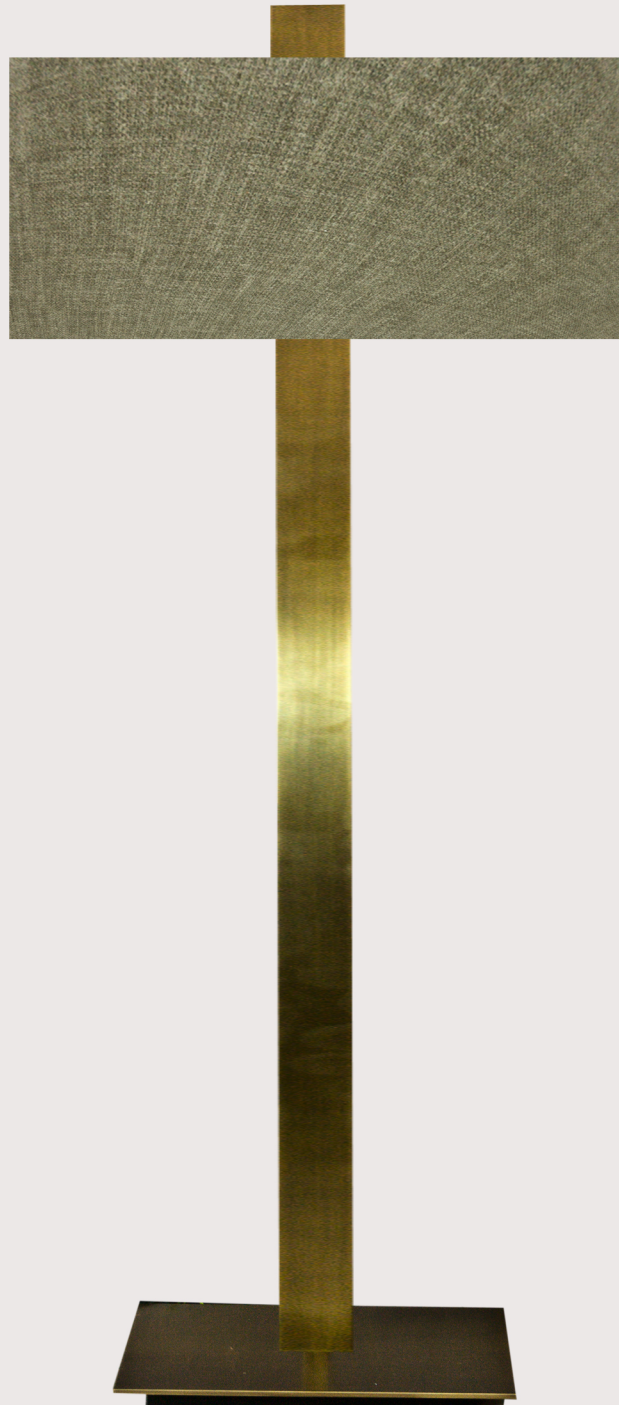

Stehleuchte

Artikel: MDA 69
Tischleuchte rechteck
Lampenschirm rechteck Kasten
Grober Naturleinen
Einflammig E 27
Sockel rechteckig
Gesamthöhe 80 cm

Artikel: MDA 70
Stehleuchte rechteck
Lampenschirm rechteck Kasten
Grober Naturleinen
Einflammig E 27
Sockel rechteckig
Gesamthöhe 140 cm