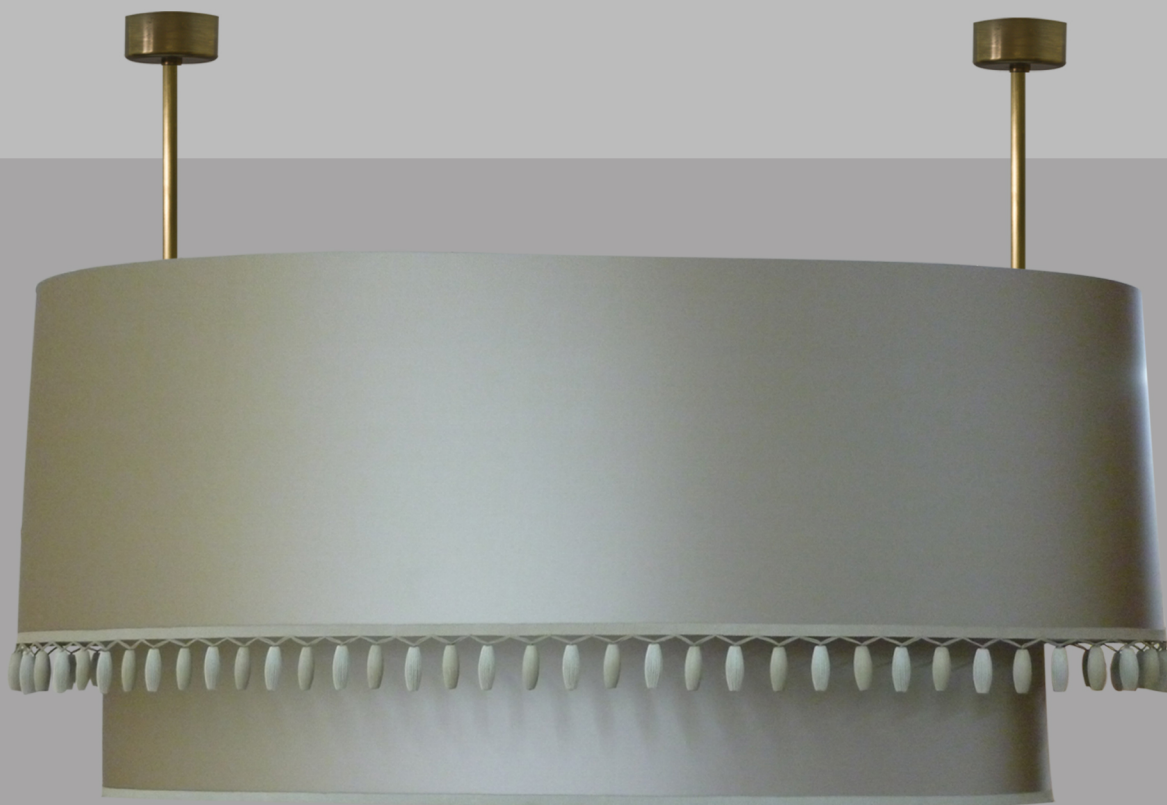

Kollektion Moderne Leuchten Art

Seite 48

Deckenleuchte

Artikelnummer DKL 002

Vierflammige Deckenleuchte mit zwei Lampenschirme - Form oval

Bezug mit Stoff - transparent.

Messingteile brüniert oder vernickelt.

**Diese Deckenleuchte wird nach zugesendeten Stoff
und nach angegebenen Maßen angefertigt.**