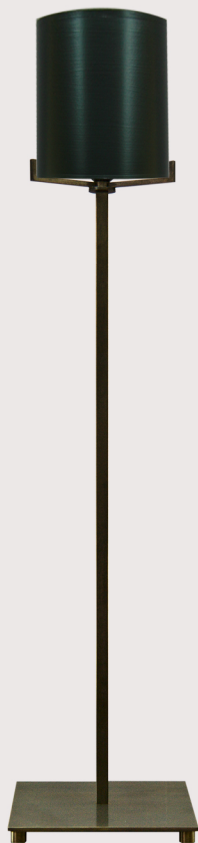

Kollektion Moderne Leuchten Art

Seite 42

Tischleuchte