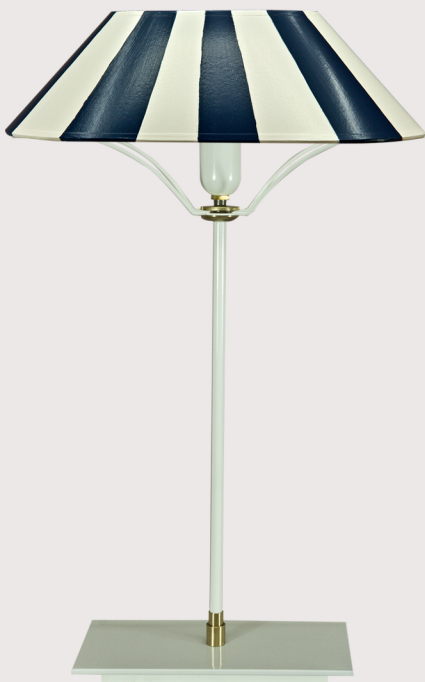

Kollektion Moderne Leuchten Art

Seite 30

Tischleuchte